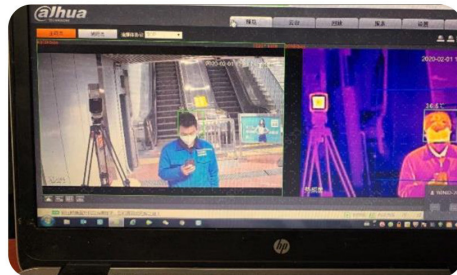

DH-TPC-BF5421P-T

Hybridkamera mit Temperaturmessung, die gleichzeitig Standard- und Wärmebilder der Szene liefert. Ein KI-Algorithmus erkennt menschliche Figuren und misst die Temperatur der Gesichter, wobei jede andere Wärmequelle, die Fehlalarme verursachen könnte, aus der optimalen Entfernung von 3 Metern ausgeschlossen wird.

Starke Anpassungsfähigkeit

Angewandt auf kleine Szenen wie Ein- und Ausgänge
Große Szenen wie Flughäfen und Bahnhöfe mit dichtem Personal

Weniger Fehllarm

Basierend auf der KI-Technologie erkennt er nur die Gesichtstemperatur, ohne Störungen durch Kaffee, heißes Wasser usw. zu verursachen.

SUCCESS CASES

U-BAHN-LINIE 2 IN PEKING

An der Sicherheitskontrolle aller U-Bahn-Linien in Peking setzt die U-Bahn-Gesellschaft die von Dahua bereitgestellte Lösung zur Messung der menschlichen Körpertemperatur ein, um eine berührungslose Echtzeit-Temperaturmessung durchzuführen und die Detektionseffizienz des U-Bahn-Sicherheitspersonals durch automatischen Schall-Licht-Alarm erheblich zu verbessern.