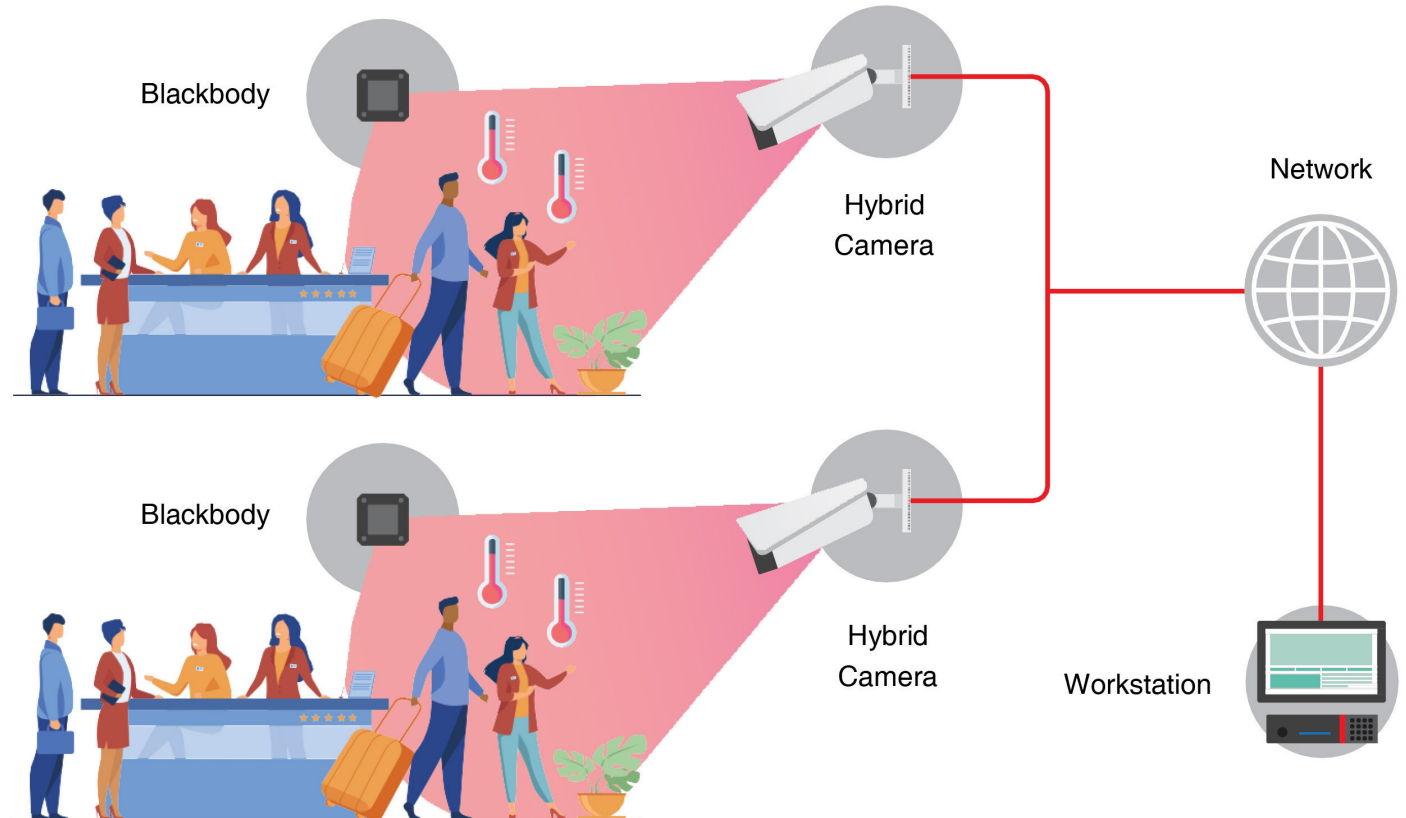

DH-TPC-BF5421P-T

Hybridkamera mit Temperaturmessung, die gleichzeitig Standard- und Wärmebilder der Szene liefert. Ein KI-Algorithmus erkennt menschliche Figuren und misst die Temperatur der Gesichter, wobei jede andere Wärmequelle, die Fehlalarme verursachen könnte, aus der optimalen Entfernung von 3 Metern ausgeschlossen wird.

Stativ-Adapter für
Kamera/Blackbody

BASIC MEASURING SYSTEM

Echtzeit-Visualisierung der gemessenen Temperaturen über die Web-Schnittstelle der Kamera. Der Bediener handelt entsprechend und ermöglicht eine Zweiwege-Kommunikation mit Mikrofon und Lautsprechern an Bord der Kamera, um die gefährdeten Personen von der Menge zu trennen. Oberhalb einer bestimmten Schwelle kann die blinkende weiße LED und/oder eine Audiobotschaft von den Lautsprechern ausgelöst werden.

MULTI-POINT MEASURING SYSTEM

Die Workstation zentralisiert die verschiedenen Messpunkte mit DSS Express. Vorteile gegenüber dem Basissystem:

- Zentralisierung verschiedener Messpunkte im lokalen Netzwerk oder aus der Ferne
- Grafische Abbildung
- Empfang von Ereignisbenachrichtigungen, Alarmsummer und Pop-up-Fenster im betreffenden Kanal
- Möglichkeit, das Ereignis eines Kanals mit einem anderen zu verknüpfen (d.h.: eine anormale Erkennung in einem Kanal kann mit dem Schalten des Alarmausgangs eines anderen Geräts

MULTI-POINT MEASURING SYSTEM WITH STORAGE AND METADATA

Die Workstation zentralisiert die verschiedenen Messpunkte mit DSS Express. Vorteile gegenüber dem Basissystem:

- Erkennung verdeckter Flächen (bis zu 4 Kanäle mit NVR5X-I, 8 Kanäle mit IVSS7X) Grafische Abbildung
- Speicherung von Bildern