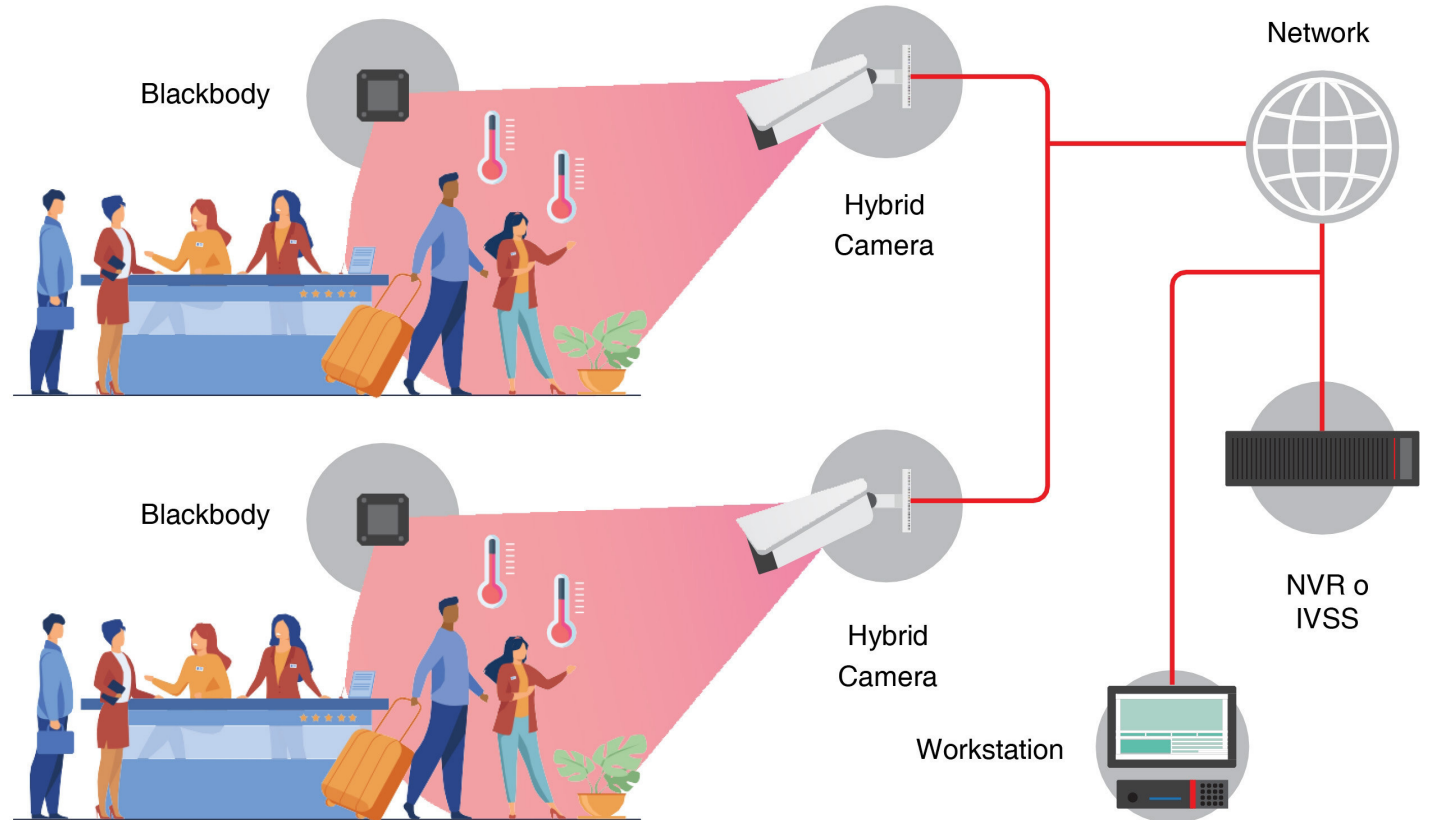

Stativ-Adapter für
Kamera/Blackbody

BASIC MEASURING SYSTEM

Echtzeit-Visualisierung der gemessenen Temperaturen über die Web-Schnittstelle der Kamera. Der Bediener handelt entsprechend und ermöglicht eine Zweiwege-Kommunikation mit Mikrofon und Lautsprechern an Bord der Kamera, um die gefährdeten Personen von der Menge zu trennen. Oberhalb einer bestimmten Schwelle kann die blinkende weiße LED und/oder eine Audiobotschaft von den Lautsprechern ausgelöst werden.

MULTI-POINT MEASURING SYSTEM

Die Workstation zentralisiert die verschiedenen Messpunkte mit DSS Express. Vorteile gegenüber dem Basissystem:

- Zentralisierung verschiedener Messpunkte im lokalen Netzwerk oder aus der Ferne
- Grafische Abbildung
- Empfang von Ereignisbenachrichtigungen, Alarmsummer und Pop-up-Fenster im betreffenden Kanal
- Möglichkeit, das Ereignis eines Kanals mit einem anderen zu verknüpfen (d.h.: eine anormale Erkennung in einem Kanal kann mit dem Schalten des Alarmausgangs eines anderen Geräts

MULTI-POINT MEASURING SYSTEM WITH STORAGE AND METADATA

Die Workstation zentralisiert die verschiedenen Messpunkte mit DSS Express. Vorteile gegenüber dem Basissystem:

- Erkennung verdeckter Flächen (bis zu 4 Kanäle mit NVR5X-I, 8 Kanäle mit IVSS7X) Grafische Abbildung
- Speicherung von Bildern